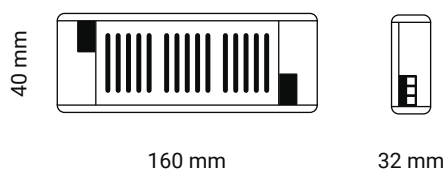

Slim

Complementi indispensabili grazie ai quali le sorgenti luminose possono conferire agli ambienti un'illuminazione efficiente e performante.

| Caratteristiche generali | |
|--------------------------|---------|
| Codice articolo | IPD6024 |
| Potenza | 60W |
| Ampere | 2,5 |
| Ventola | No |